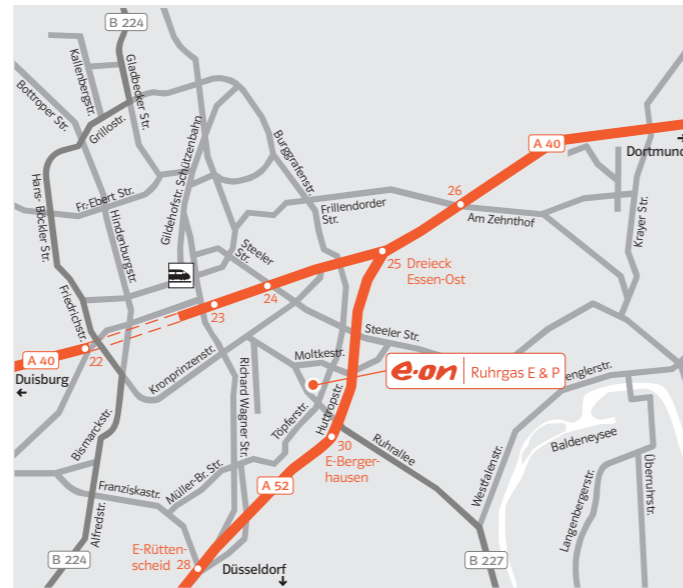

● E.ON Ruhrgas E&P GmbH
Huttropstraße 60
45138 Essen

Flugzeug:
Flughafen Düsseldorf-International
weiter per Taxi ca. 20 min.
oder per Bahn:
S7 bis Düsseldorf-Derendorf,
S6 bis Essen Hauptbahnhof,
weiter siehe Bahn.

Bahn und Bus:
Zug bis Essen Hbf.,
weiter per Taxi ca. 5 min.,
oder per Bus (Linie 154, 155 und SB 15)
ca. 10 min. bis Haltestelle Huttropstraße.

Auto:
Leider stehen in unserer Tiefgarage nur
begrenzt Gäste-Parkplätze zur Verfügung.
Bitte rufen Sie uns an, damit wir einen
Parkplatz reservieren können,
am Besuchstag können Sie sich bitte über
die Gegensprechanlage an der Einfahrt
zur Tiefgarage anmelden.

Stand Januar 2006

- U Unterirdischer Bahnhof
- U Oberirdischer Bahnhof
- BUS Busanschluss
- K Kundencenter
- Einrichtungsverkehr
- U-Bahn, Straßenbahn
- - - einzelne Fahrten

T 02 01-1 84-44 43

Detaillierte Beschreibung der Anfahrtswege auf der Rückseite