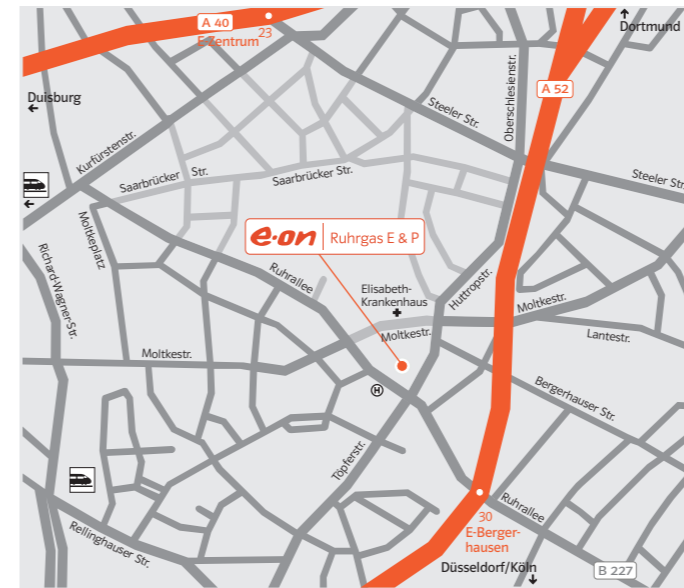

● E.ON Ruhrgas E&P GmbH
Huttropstraße 60
45138 Essen

Flugzeug:
Flughafen Düsseldorf-International
weiter per Taxi ca. 20 min.
oder per Bahn:
S7 bis Düsseldorf-Derendorf,
S6 bis Essen Hauptbahnhof,
weiter siehe Bahn.

Bahn und Bus:
Zug bis Essen Hbf.,
weiter per Taxi ca. 5 min.,
oder per Bus (Linie 154, 155 und SB 15)
ca. 10 min. bis Haltestelle Huttropstraße.

Auto:
Leider stehen in unserer Tiefgarage nur
begrenzt Gäste-Parkplätze zur Verfügung.
Bitte rufen Sie uns an, damit wir einen
Parkplatz reservieren können,
am Besuchstag können Sie sich bitte über
die Gegensprechanlage an der Einfahrt
zur Tiefgarage anmelden.

Stand Januar 2006

- U Unterirdischer Bahnhof
- U Oberirdischer Bahnhof
- BUS Busanschluss
- K Kundencenter
- Einrichtungsverkehr
- U-Bahn, Straßenbahn
- - - einzelne Fahrten

T 02 01-1 84-44 43

Detaillierte Beschreibung der Anfahrtswege auf der Rückseite