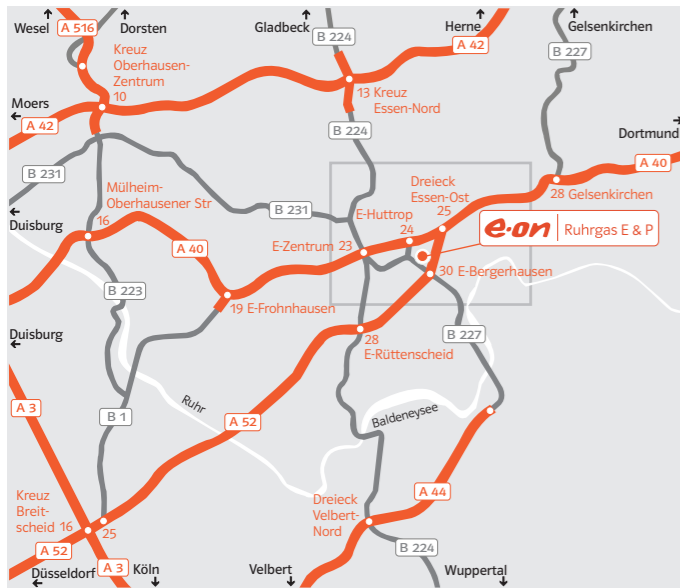

● E.ON Ruhrgas E&P GmbH
Huttropstraße 60
45138 Essen

Flugzeug:
Flughafen Düsseldorf-International
weiter per Taxi ca. 20 min.
oder per Bahn:
S7 bis Düsseldorf-Derendorf,
S6 bis Essen Hauptbahnhof,
weiter siehe Bahn.

Bahn und Bus:
Zug bis Essen Hbf.,
weiter per Taxi ca. 5 min.,
oder per Bus (Linie 154, 155 und SB 15)
ca. 10 min. bis Haltestelle Huttropstraße.

Auto:
Leider stehen in unserer Tiefgarage nur
begrenzt Gäste-Parkplätze zur Verfügung.
Bitte rufen Sie uns an, damit wir einen
Parkplatz reservieren können,
am Besuchstag können Sie sich bitte über
die Gegensprechanlage an der Einfahrt
zur Tiefgarage anmelden.

Stand Januar 2006

- U Unterirdischer Bahnhof
- U Oberirdischer Bahnhof
- BUS Busanschluss
- K Kundencenter
- Einrichtungsverkehr
- U-Bahn, Straßenbahn
- - - einzelne Fahrten

T 02 01-1 84-44 43

Detaillierte Beschreibung der Anfahrtswege auf der Rückseite